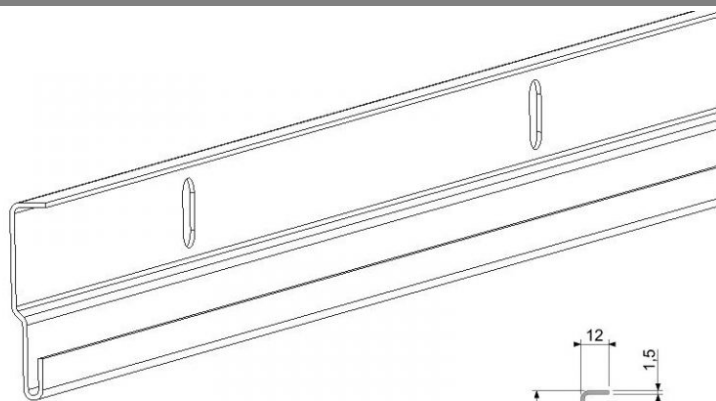

Sturzprofil 1416

- Material:** Verzinktstahl
Einheit: Stück
Verpackung: 25 St.
Maße: 62mm/12mm/L
Dicke: 1,5mm
Beschreibung: Sturzprofil, montiert am Sturz zusammen mit der Dichtung 34 als obere Dichtung der Tür.

Symbol	Länge L [mm]	Gewicht [kg]
14163000	3000	3,00
14165020	5020	5,02
14165800	5800	5,80

PASEDO
1416.....