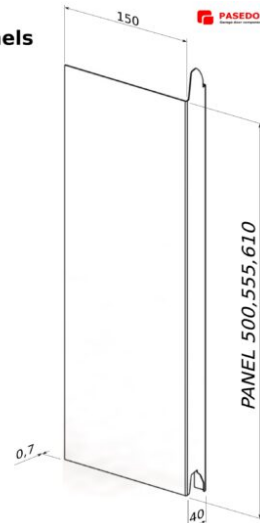

**Endkassetten ohne Perforation weiss RAL9016
0,7mm**

Material: beschichtetes Band RAL9016
Einheit: Stück
Verpackung: 250 St.
Maße: 150mm x 40mm x L
Dicke: 0,7mm
Beschreibung: Seitenwandausführung, ausgelegt für ein maximales Torgewicht von 220 kg

Double endcaps related to Italpannelli panels

Powder coated RAL 9016:

Symbol	Panel height	Type
4507150500L-9016-IT-WO	500mm	left
4507150500R-9016-IT-WO	500mm	right
4507150555L-9016-IT-WO	555mm	left
4507150555R-9016-IT-WO	555mm	right
4507150610L-9016-IT-WO	610mm	left
4507150610R-9016-IT-WO	610mm	right

Symbol	Panel	Typ	Weight
4507150500L-9016-IT-WO	500	Links	0,53
4507150500R-9016-IT-WO	500	Rechts	0,53
4507150555L-9016-IT-WO	555	Links	0,59
4507150555R-9016-IT-WO	555	Rechts	0,59
4507150610L-9016-IT-WO	610	Links	0,65
4507150610R-9016-IT-WO	610	Rechts	0,65