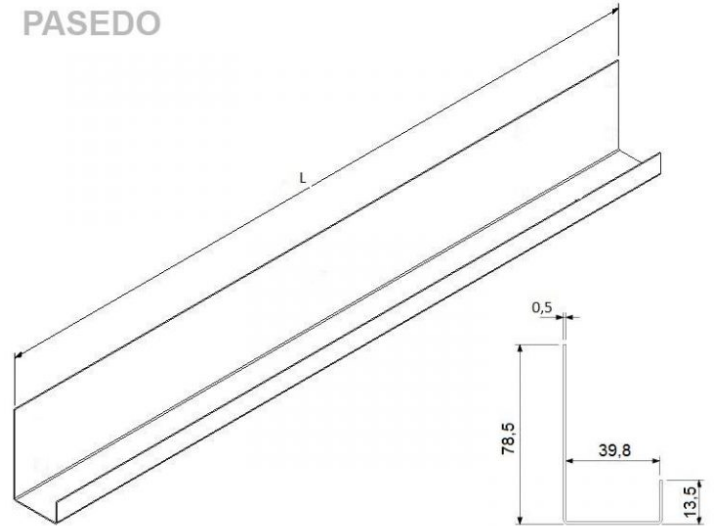

Universal end cap 0,5 mm

Material: galvanized steel
Unit: pc
Packing: 250 pc
Dimensions: 78,5 mm x 39,8 mm x L
Thickness [mm]: 0,5 mm
Description: Side ending of the panel section, maximum door weight of 70 kg.

PASEDO

Symbol: Panel: Thickness [mm]: Length L [mm]: Weight [kg]:

450577465	500	0,5	465	0,24
450577475	500	0,5	475	0,24
450577477	500	0,5	477	0,24
450577480	500	0,5	480	0,24
450577482	500	0,5	482	0,24
450577488	500	0,5	488	0,24
450577585	610	0,5	585	0,25
450577588	610	0,5	588	0,25
450577590	610	0,5	590	0,25
450577592	610	0,5	592	0,25