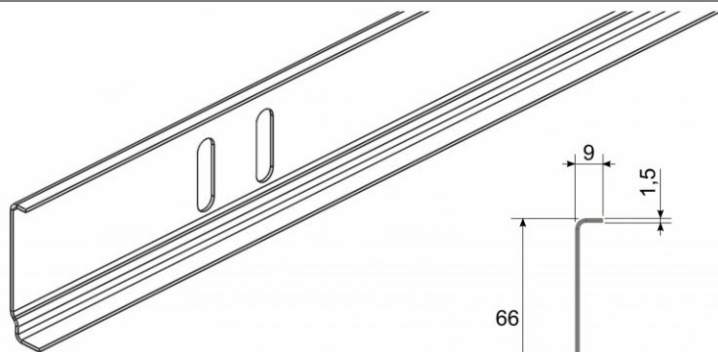

## Profil linteau

**Matière:** acier galvanisé

**Unité:** pièce

**Conditionnement:** 25 pièces

Symbole	Longueur L [mm]	Epaisseur [mm]	Poids [kg]
14173000	3000	1,5	3,00
14173500	3500	1,5	3,50
14175020	5020	1,5	5,02
14175820	5820	1,5	5,82