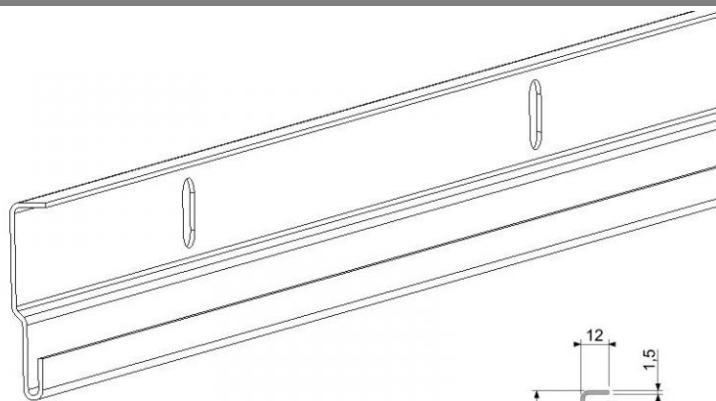

Profil linteau

Matière: acier galvanisé

Unité: pièce

Conditionnement: 25 pièces

Symbole	Longueur L [mm]	Epaisseur [mm]	Poids [kg]
14163000	3000	1,5	3,00
14165020	5020	1,5	5,02
14165800	5800	1,5	5,80

PASEDO
1416.....