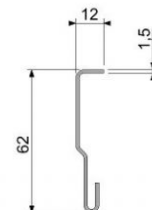

Profil linteau

Matière: acier galvanisé

Unité: pièce

Conditionnement: 25 pièces

Symbole	Longueur L [mm]	Epaisseur [mm]	Poids [kg]
14163000	3000	1,5	3,00
14165020	5020	1,5	5,02
14165800	5800	1,5	5,80

PASEDO
1416.....