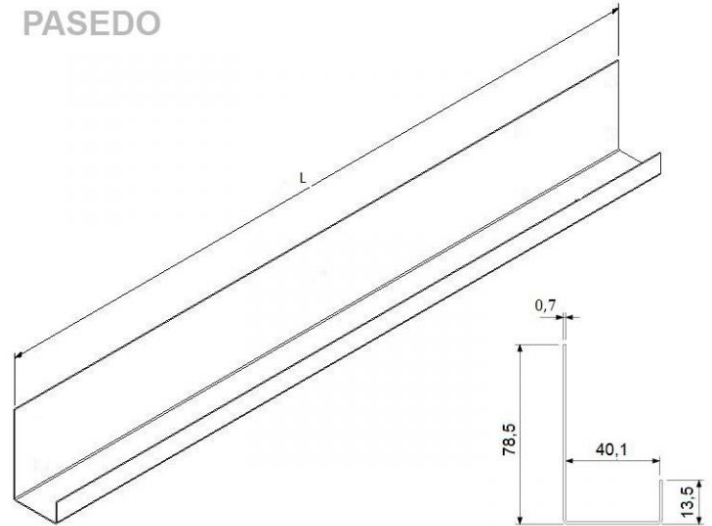

Montant d'extrémité 0,7 mm pour garages

Matière tab 1: acier galvanisé
Matière tab 2: revêtement en poudre RAL9016
Unité: pièce
Conditionnement: 250 u
Dimensions: 78,5mm x 40,1mm x L
Épaisseur: 0,7mm
Description: habillage lateral du panneau

PASEDO

Symboles	Panel	Longueur	Poids
450777465	500	465	0,326
450777475	500	475	0,333
450777477	500	477	0,334
450777480	500	480	0,336
450777482	500	482	0,338
450777488	500	488	0,342
450777585	610	585	0,410
450777588	610	588	0,412
450777590	610	590	0,413
450777592	610	592	0,415

Symboles	Panel	Longueur	Poids
450777465-9016	500	465	0,326
450777475-9016	500	475	0,333
450777477-9016	500	477	0,334
450777480-9016	500	480	0,336
450777482-9016	500	482	0,338
450777488-9016	500	488	0,342
450777585-9016	610	585	0,410
450777588-9016	610	588	0,412
450777590-9016	610	590	0,413
450777592-9016	610	592	0,415