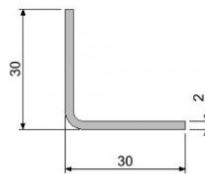

Cornière perforée 1820

Matière: acier galvanisé

Symboles	L [mm]	Epaisseur [mm]	Poids[kg]
18202000	2000	2,0	1,78
18203000	3000	2,0	2,67

PASEDO
1820.....