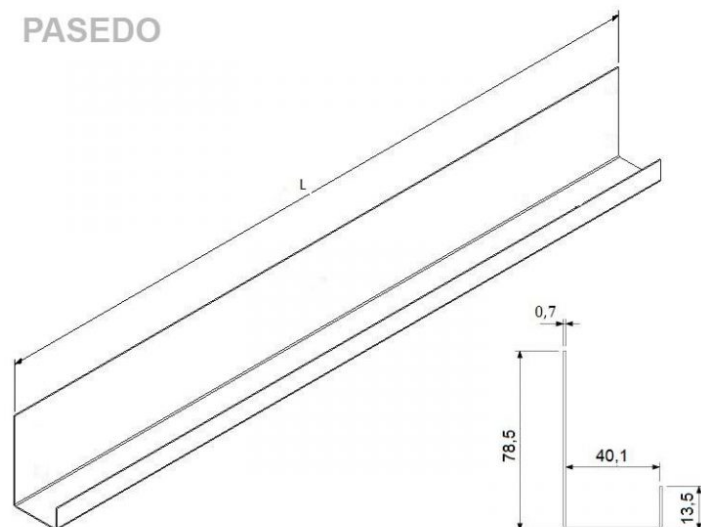

Garázskapu oldalsó vasalat 0,7mm

Anyag táblázat 1: Horganyzott acél
Anyag táblázat 2: Porszórt RAL9016
Egység: Darab
Csomagolás: 250 db
Méreték: 78,5mm x 40,1mm x L
Vastagság: 0,7mm
Leírás: panel oldalsó burkolata

PASEDO

Symbol	Panel	Hossz L [mm]	Súly [kg]
450777465	500	465	0,326
450777475	500	475	0,333
450777477	500	477	0,334
450777480	500	480	0,336
450777482	500	482	0,338
450777488	500	488	0,342
450777585	610	585	0,410
450777588	610	588	0,412
450777590	610	590	0,413
450777592	610	592	0,415

Symbol	Panel	Hossz L [mm]	Súly [kg]
450777465-9016	500	465	0,326
450777475-9016	500	475	0,333
450777477-9016	500	477	0,334
450777480-9016	500	480	0,336
450777482-9016	500	482	0,338
450777488-9016	500	488	0,342
450777585-9016	610	585	0,410
450777588-9016	610	588	0,412
450777590-9016	610	590	0,413
450777592-9016	610	592	0,415