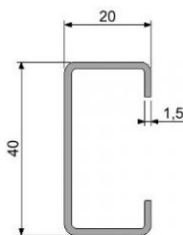

C profil garážskapu

Anyag: Horganyzott acél

Egység: Darab

Csomagolás: 50 db

Leírás: Az 1115-ös íves sínekkel együtt használva a vízszintes sínek megerősítésére szolgál, és lehetővé teszi az ajtófüggöny felfüggesztésének rögzítését.

Szimbólum	Hossz L [mm]	Vastagság [mm]	Súly [kg]
15154200	4200	1,5	4,18
15155500	5500	1,5	5,47
15156000	6000	1,5	5,97

PASEDO
1515.....