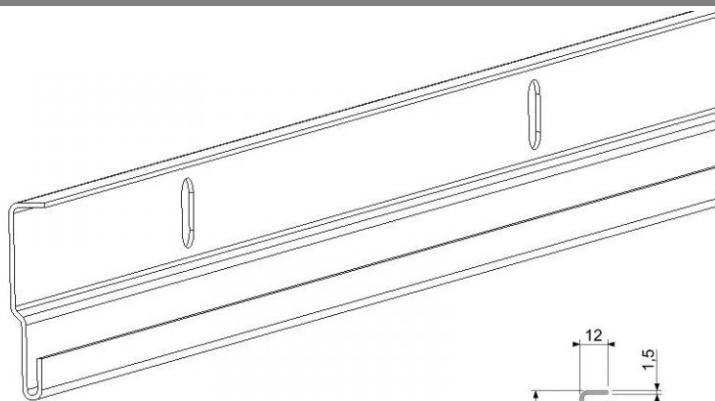

## Felső Szögprofil 1416

**Anyag:** Horganyzott acél

**Egység:** Darab

**Csomagolás:** 25 db

**Leírás:** Áthidaló profil, az ajtó felső tömítéseként a 34-es tömítéssel együtt a szemöldökre szerelve.

Szimbólum	Hossz L [mm]	Vastagság [mm]	Súly [kg]
14163000	3000	1,5	2,4
14165020	5020	1,5	4,0
14165800	5800	1,5	4,56