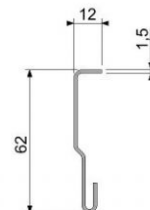

## Felső Szögprofil 1416

**Anyag:** Horganyzott acél

**Egység:** Darab

**Csomagolás:** 25 db

**Leírás:** Áthidaló profil, az ajtó felső tömítéseként a 34-es tömítéssel együtt a szemöldökre szerelve.

Szimbólum	Hossz L [mm]	Vastagság [mm]	Súly [kg]
14163000	3000	1,5	2,4
14165020	5020	1,5	4,0
14165800	5800	1,5	4,56