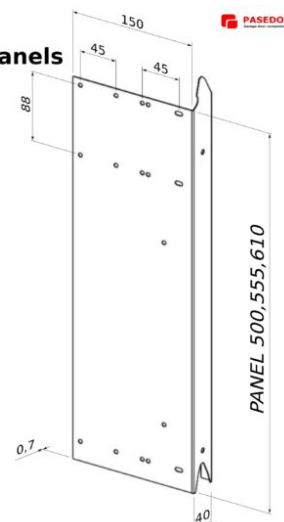

## Okucie z perforacją białe RAL-9016 0,7mm

**Anyag:** Taśma powlekana RAL9016  
**Egység:** 1 szt.  
**Csomagolás:** 250 szt.  
**Méreték:** 150mm x L  
**Vastagság:** 0,7mm  
**Leírás:** Boczne wykończenie panela, przeznaczone do maksymalnej wagi bramy 220kg

Symbol	Panel	Typ	Weight
4507150500L-9016-EP	500	Lewe	0,53
4507150500R-9016-EP	500	Prawe	0,53
4507150555L-9016-EP	555	Lewe	0,59
4507150555R-9016-EP	555	Prawe	0,59
4507150610L-9016-EP	610	Lewe	0,65
4507150610R-9016-EP	610	Prawe	0,65

### Powder coated RAL 9016:

Symbol	Panel height	Type
4507150500L-9016-EP	500mm	left
4507150500R-9016-EP	500mm	right
4507150555L-9016-EP	555mm	left
4507150555R-9016-EP	555mm	right
4507150610L-9016-EP	610mm	left
4507150610R-9016-EP	610mm	right