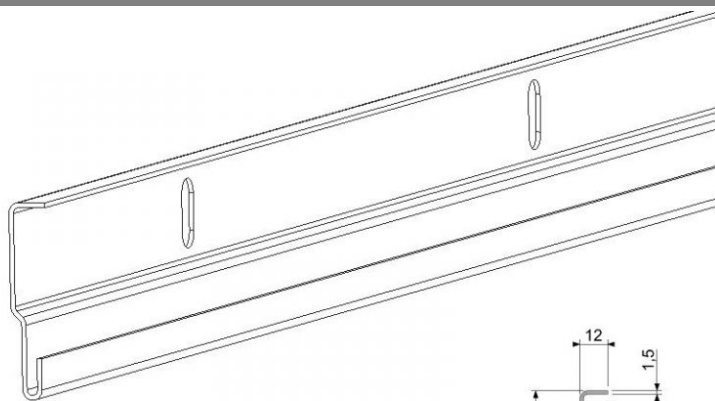

Veletta superiore 1416

- Materiale:** acciaio zincato
- Unità:** pezzo
- Imballo:** 25 pezzi
- Spessore:** 1,5 mm
- Dimensioni:** 62 mm x 12 mm x L
- Descrizione:** Profilo architrave, montato sull'architrave insieme alla guarnizione 34 come guarnizione superiore della porta.

Codice	Lunghezza L [mm]	Peso [kg]
14163000	3000	3,00
14165020	5020	5,02
14165800	5800	5,80

PASEDO
1416.....