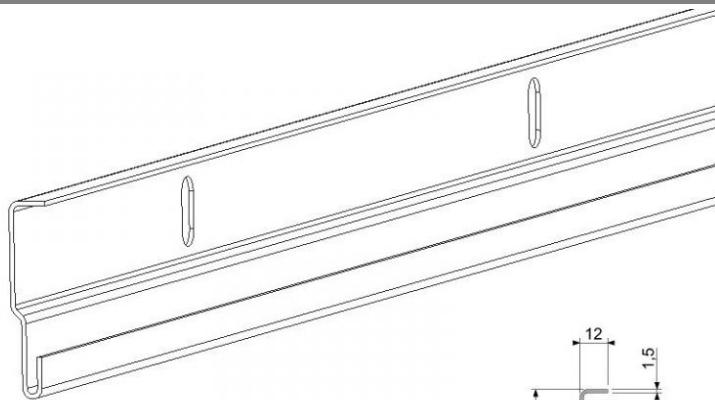

Veletta superiore 1416

Materiale:	acciaio zincato
Unità:	pezzo
Imballo:	25 pezzi
Spessore:	1,5 mm
Dimensioni:	62 mm x 12 mm x L
Descrizione:	Profilo architrave, montato sull'architrave insieme alla guarnizione 34 come guarnizione superiore della porta.

Codice	Lunghezza L [mm]	Peso [kg]
14163000	3000	3,00
14165020	5020	5,02
14165800	5800	5,80

PASEDO
1416.....