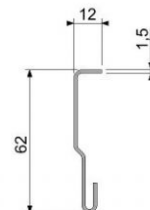

Veletta superiore 1416

- Materiale:** acciaio zincato
- Unità:** pezzo
- Imballo:** 25 pezzi
- Spessore:** 1,5 mm
- Dimensioni:** 62 mm x 12 mm x L
- Descrizione:** Profilo architrave, montato sull'architrave insieme alla guarnizione 34 come guarnizione superiore della porta.

Codice	Lunghezza L [mm]	Peso [kg]
14163000	3000	3,00
14165020	5020	5,02
14165800	5800	5,80

PASEDO
1416.....