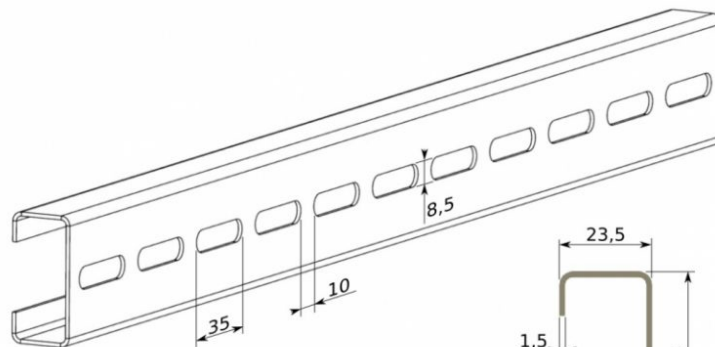

## Profilo di sospensione 1648

**Materiale:** acciaio zincato

**Unità:** pezzo

**Imballo:** 50 pezzi

**Spessore:** 1,5 mm

**Dimensioni:** 48,5 mm x 23,5 mm x L

**Descrizione:** Utilizzato in caso di montaggio dell'albero con molle sul retro della porta. Consente il fissaggio della sospensione della tenda della porta.

Codice	Lunghezza L [mm]	Peso [kg]
16482000	2000	2,52
16483000	3000	3,78
16484500	4500	5,67
16486000	6000	7,56

PASEDO  
1648.....