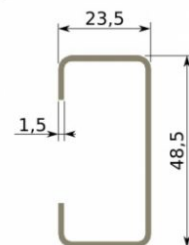

## Profilo di sospensione 1648

**Materiale:** acciaio zincato

**Unità:** pezzo

**Imballo:** 50 pezzi

**Spessore:** 1,5 mm

**Dimensioni:** 48,5 mm x 23,5 mm x L

**Descrizione:** Utilizzato in caso di montaggio dell'albero con molle sul retro della porta. Consente il fissaggio della sospensione della tenda della porta.

Codice	Lunghezza L [mm]	Peso [kg]
16482000	2000	2,52
16483000	3000	3,78
16484500	4500	5,67
16486000	6000	7,56

PASEDO  
1648.....