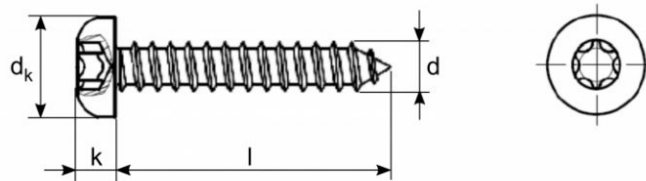

SEZIONE VETRATA – VITE TORX 62A1054-TX

Materiale:	acciaio zincato
Unità:	100 pezzi
Imballo:	100 pezzi
Peso:	0,7 kg/100 pezzi
Diametro esterno:	Ø 5,0 mm
Spessore [mm]:	50 mm
Descrizione:	per sezioni vetrate Full Vision

Wkręt samogwintujący z łbem walcowym wypukłym z gniazdem sześciokarbowym T (Torx)
Hexalobular socket pan head tapping screws

Wymiary Dimensions

d	ST5,5	
P	1,8	
dk	max	11
	min	10,57
k	max	4
	min	3,7
T	25	
l	50	

T - gniazdo sześciokarbowe Torx
P - skok gwintu

T - Torx hexalobular socket
P - thread pitch

wg **ISO 14585 C**
acc. to ISO 14585 C