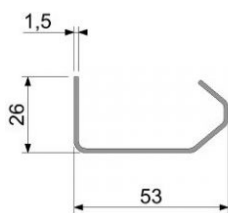

Protetto: Guida verticale 1,5 mm per portoni residenziali

Materiale: acciaio zincato

Unità: pezzo

Imballo: 50 pezzi

Spessore: 1,5 mm

Dimensioni: 53 mm x 26 mm x L

Descrizione: Guida verticale per portoni residenziali. Con fori da 7 mm per montaggio guide orizzontali. Utilizzato in tutte le tipologie di guide.

Codice	Lunghezza L [mm]	Peso [kg]
10151800	1800	2,00
10152300	2300	2,55
10152550	2550	2,83
10156000	6000	6,66

PASEDO
1015.....