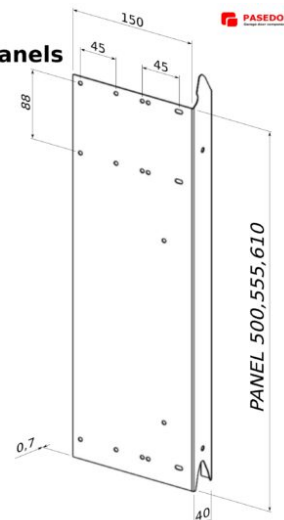

Okucie z perforacją białe RAL-9016 0,7mm

Materiał: Taśma powlekana RAL9016
Jednostka: 1 szt.
Ilość handlowa: 250 szt.
Wymiary: 150mm x L
Grubość: 0,7mm
Opis: Boczne wykończenie panela, przeznaczone do maksymalnej wagi bramy 220kg

Symbol	Panel	Typ	Waga [kg]
4507150500L-9016-EP	500	Lewe	0,53
4507150500R-9016-EP	500	Prawe	0,53
4507150555L-9016-EP	555	Lewe	0,59
4507150555R-9016-EP	555	Prawe	0,59
4507150610L-9016-EP	610	Lewe	0,65
4507150610R-9016-EP	610	Prawe	0,65

Double endcaps related to EpcO panels

Powder coated RAL 9016:

Symbol	Panel height	Type
4507150500L-9016-EP	500mm	left
4507150500R-9016-EP	500mm	right
4507150555L-9016-EP	555mm	left
4507150555R-9016-EP	555mm	right
4507150610L-9016-EP	610mm	left
4507150610R-9016-EP	610mm	right