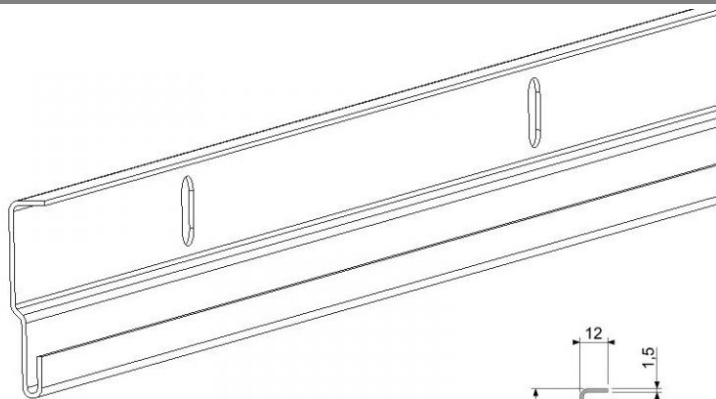

Верхний профиль 1416

Материал: Оцинкованная сталь
Единица: штука
Торговое количество: 250 шт.
Измерение: 62 мм x 12 мм x L
Толщина: 1,5 мм
Описание: Профиль притолоки, установленный на притолоке вместе с уплотнителем 34 в качестве верхнего уплотнителя ворот.

Симбол	Длина L [мм]	Вес [кг]
14163000	3000	3,00
14165020	5020	5,02
14165800	5800	5,80

PASEDO
1416.....