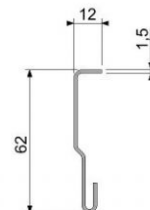

Верхний профиль 1416

Материал: Оцинкованная сталь
Единица: штука
Торговое количество: 250 шт.
Измерение: 62 мм x 12 мм x L
Толщина: 1,5 мм
Описание: Профиль притолоки, установленный на притолоке вместе с уплотнителем 34 в качестве верхнего уплотнителя ворот.

Симбол	Длина L [мм]	Вес [кг]
14163000	3000	3,00
14165020	5020	5,02
14165800	5800	5,80

PASEDO
1416.....