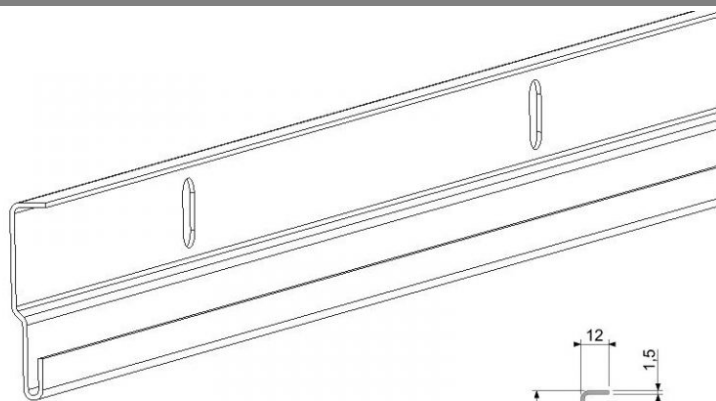

Верхний профиль 1416

Материал: Оцинкованная сталь
Единица: штука
Торговое количество: 250 шт.
Измерение: 62 мм x 12 мм x L
Толщина: 1,5 мм
Описание: Профиль притолоки, установленный на притолоке вместе с уплотнителем 34 в качестве верхнего уплотнителя ворот.

Симбол	Длина L [мм]	Вес [кг]
14163000	3000	3,00
14165020	5020	5,02
14165800	5800	5,80

PASEDO
1416.....