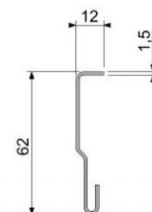

Верхний профиль 1416

Материал: Оцинкованная сталь
Единица: штука
Торговое количество: 250 шт.
Измерение: 62 мм x 12 мм x L
Толщина: 1,5 мм
Описание: Профиль притолоки, установленный на притолоке вместе с уплотнителем 34 в качестве верхнего уплотнителя ворот.

Симбол	Длина L [мм]	Вес [кг]
14163000	3000	3,00
14165020	5020	5,02
14165800	5800	5,80

PASEDO
1416.....