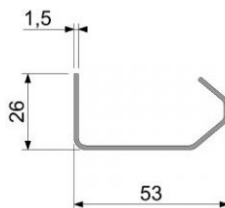

**Защищено: Вертикальная направляющая 1,5 мм
жилая**

Материал: Оцинкованная сталь

Единица: штука

**Торговое
количество:** 50 шт.

Измерение: 53 мм x 26 мм x L

Толщина: 1,5 мм

Описание:

Направляющая для роликов в жилых воротах.
Включая отверстия диаметром 7 мм для
крепления изогнутых горизонтальных
направляющих.

Символ	Длина L [мм]	Вес [кг]
10151800	1800	2,00
10152300	2300	2,55
10152550	2550	2,83
10156000	6000	6,66

PASEDO
1015.....