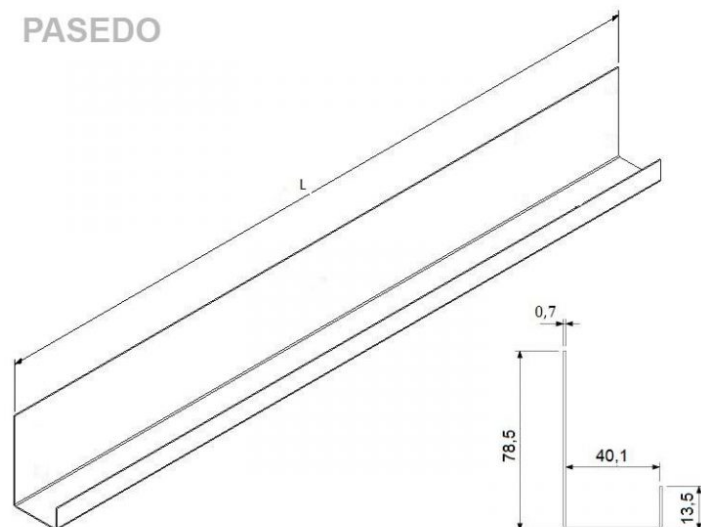

Боковая заглушка 0,7мм

Материал табель 1: оцинкованная сталь

Материал табель 2: прошковая покраска RAL9016

Единица: шт

Торговое количество: 250

Измерение: 78,5mm x 40,1mm x L

Толщина: 0,7mm

Описание: боковая отделка панели

PASEDO

Символ	Panel	Длина [мм]	Вес
450777465	500	465 мм	0,326
450777475	500	475 мм	0,333
450777477	500	477 мм	0,334
450777480	500	480 мм	0,336
450777482	500	482 мм	0,338
450777488	500	488 мм	0,342
450777585	610	585 мм	0,410
450777588	610	588 мм	0,412
450777590	610	590 мм	0,413
450777592	610	592 мм	0,415

Символ	Panel	Длина [мм]	Вес
450777465-9016	500	465 мм	0,326
450777475-9016	500	475 мм	0,333
450777477-9016	500	477 мм	0,334
450777480-9016	500	480 мм	0,336
450777482-9016	500	482 мм	0,338
450777488-9016	500	488 мм	0,342
450777585-9016	610	585 мм	0,410
450777588-9016	610	588 мм	0,412
450777590-9016	610	590 мм	0,413
450777592-9016	610	592 мм	0,415