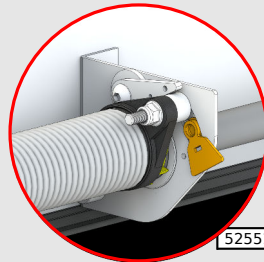

SPRING BREAK DEVICE

5255167