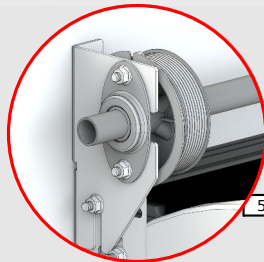

SIDE BRACKET

503167