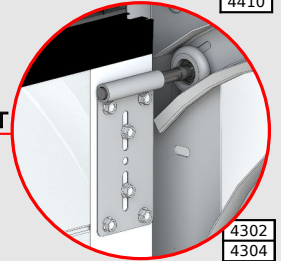

**SIDE BRACKET**

503167

**SPRING BREAK DEVICE**

5255167

**BOTTOM BRACKET**

4401  
4403  
4410

**TOP BRACKET**

4302  
4304  
4305

**TOP SEAL**

3101

**BOTTOM SEAL**

EPCO  
3106-EP

**CONNECTION BRACKET**

5630400  
5630180  
5630380  
5630221

ALU TOP/BOTTOM PROFILE
2002
2011
2012
2013
2014
2060

SEAL
3102
3103
3104
3105