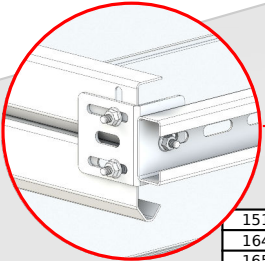

**SET OF HORIZONTAL TRACKS**

2000	RF200-2000H
2125	RF200-2125H
2250	RF200-2250H
2375	RF200-2375H
2500	RF200-2500H
2750	RF200-2750H
3000	RF200-3000H

**MOUNTING C PROFILE**

1515
1648
1650

**SET OF VERTICAL TRACKS**

2000	RF200/70-2000V
2125	RF200/70-2125V
2250	RF200/70-2250V
2375	RF200/70-2375V
2500	RF200/70-2500V
2750	RF200/70-2750V
3000	RF200/70-3000V

**SIDE HINGE**

TECSEDO			
METECNO			
ITALPANNELLI			
MARCEGAGLIA	EPCO	THYSSENKRUPP	KINGSPAN
42206040	42206035	42257044	422060408KP
42206040-9016	42206035-9016	42207044-INOX	422060408KP-9016
42206040DBL	42206035DBL		
42206040DBL-9016	42206035DBL-9016		
42207040			
42207040-9016			